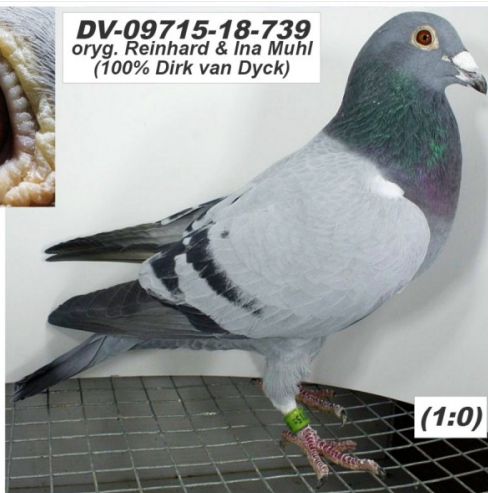

Rodowód gołębia
PL-072-21-5160

Lademann Zdzisław
tel.: 604 424 811 www.naszhodowle.pl

DV-09715-18-739 ♂

oryg. Reinhard & Ina Muhl (100% Dirk van Dyck)

DV-09715-18-739
oryg. Reinhard & Ina Muhl
(100% Dirk van Dyck)

(1:0)

DV-09715-19-1146 ♀

oryg. Reinhard & Ina Muhl (100% Prange), inbred "Ringlose 12"

BELG-2015-6091845 ♂

oryg. Dirk Van Dyck, syn "Olympic Niels"

BELG-2014-6241792 ♀

oryg. Dirk Van Dyck, "Blauw 792"

DV-02098-09-2481 ♂

oryg. G. Prange, syn "555", wnuk "Ringlose 12"

DV-02098-18-2442 ♀

oryg. G. Prange, "Fahle 2442", inbred "550", wnuczka "Ringlose 12"