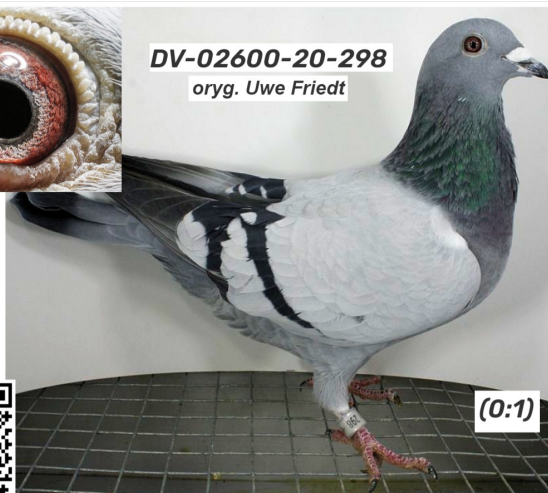

(0:1)

PL-076-18-899

oryg. Zdzisław Lademann
(Wójtowicz/ Meulemans/
Groendelaers), syn "Złotej Pary",
gołąb rozplodowy