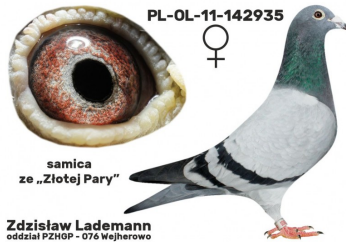

PL-OL-11-142935

samica
ze „Złotej Pary”

02098-09-2481 V

02098-18-2442 W