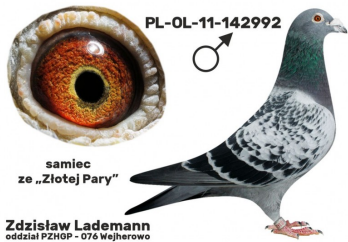

DV-02098-18-2442

oryg. G. Prange, "Fahle 2442", inbred "550", wnuczka "Ringlose 12"

PL-OL-11-142992

samiec
ze „Złotej Pary”