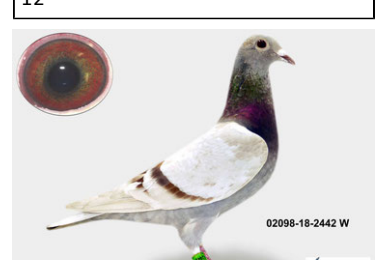

DV-02098-18-2442

oryg. G. Prange, "Fahle 2442", inbred "550", wnuczka "Ringlose 12"

PL-OL-11-142992

samiec
ze „Złotej Pary”