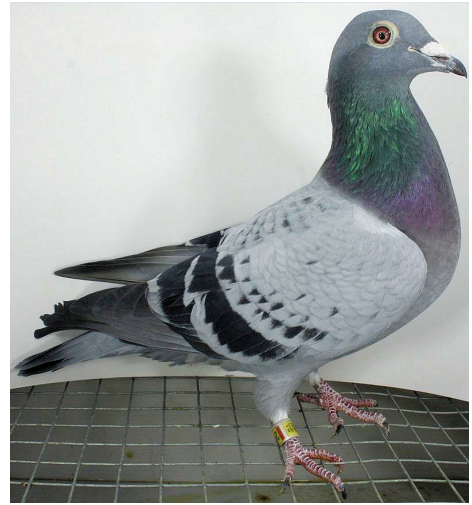

PL-072-21-7197

PL-DB-19-269382

oryg. Zdzisław Lademann

PL-DB-19-269316

oryg. Reinhard & Ina Muhl (Vandenabeele/De Beer), wnuczka "Rudy",
"Parwnuczka "De Gus"

DV-09715-18-203

oryg. Reinhard & Ina muhl

PL-076-16-501

oryg. Zdzisław Lademann
(Wójtowicz), syn samca ze "Złotej
Pary"

BELG-2013-3159369

oryg. G. Vandenabeele, syn "Rudy"

DV-07107-13-728

oryg. Dirk De Beer, córka "Bomber",
wnuczka "De Gus"