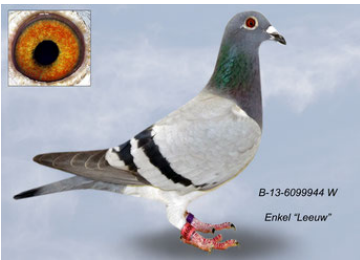

**PL-072-21-7195**

**DV-09715-18-123**

oryg. Reinhard u. Ina Muhl

**DV-09715-18-207**

oryg. Reinhard & Ina Muhl

**DV-02452-14-182**

100% G. Vandenabeele, syn  
"Bliksem" x wnuczka "Wittenbuik"

**BELG-2013-6099944**

oryg. Marcel Wouters, wnuczka,  
inbred "De Leeuw"

**BELG-2013-6099958**

oryg. Marcel Wouters, syn "Den  
Ad", wnuk "De Leeuw", "Den  
Extrem"

**DV-02452-13-82**

oryg. Zoland & Sohn (100%  
Vandenabeele), inbred "Bliksem"