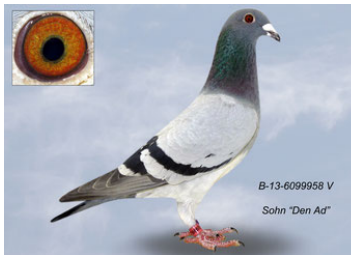

oryg. Reinhard & Ina Muhl

DV-09715-18-207  
oryg. Reinhard & Ina Muhl

(0:1)

DV-02452-14-182

100% G. Vandenabeele, syn  
"Bliksem" x wnuczka "Wittenbuik"

02452-14-182 V

BELG-2013-6099944

oryg. Marcel Wouters, wnuczka,  
inbred "De Leeuw"

B-13-6099944 W  
Enkel "Leeuw"

BELG-2013-6099958

oryg. Marcel Wouters, syn "Den  
Ad", wnuk "De Leeuw", "Den  
Extrem"

B-13-6099958 V  
Sohn "Den Ad"

DV-02452-13-82

oryg. Zoland & Sohn (100%  
Vandenabeele), inbred "Bliksem"