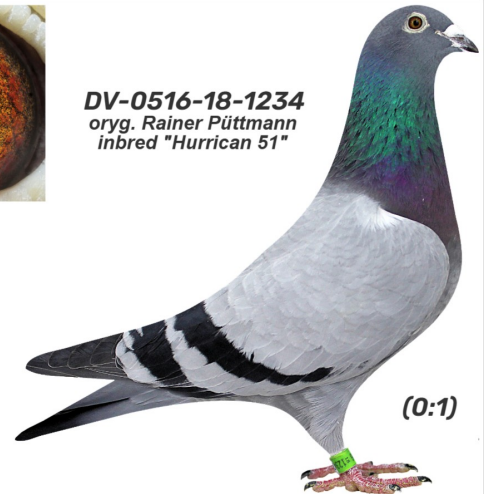

(0:1)

DV-0516-09-1854

oryg. Rainer Püttmann, syn
"Hurrican 51"

DV-0516-16-2030

oryg. Rainer Püttmann, inbred
"Hurrican 51"