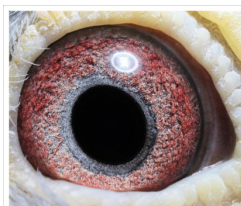

Rodowód gołębia

**DV-02513-19-1055**

oryg. Hermann Wienekamp (Eric Van Steenberg)

**German Team**

tel.: 511 607 710 [www.naszechodowle.pl](http://www.naszechodowle.pl)

**DV-02513-19-1055**

oryg. Hermann Wienekamp  
(Eric Van Steenberg)