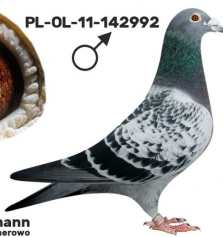

PL-OL-11-142992

samiec
ze „Złotej Pary”