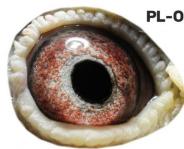

samiec
ze „Złotej Pary”