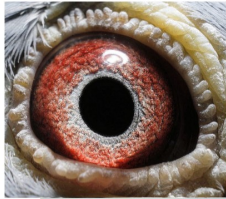

PL-072-21-574

PL-076-18-899

oryg. Zdzisław Lademann (Wójtowicz/ Meulemans/ Groendelaers), syn "Złotej Pary", gołąb rozplodowy

PL-027-15-3033

oryg. Krzysztof Kawaler, sezon 2016 - 10k., sezon 2017 - 13k., sezon 2018 - 10k., Wystawa Ogólnopolska - Sosnowiec 2018, kat. sport E (Maraton) - 20 miejsce, kat. standard - 7 miejsce, Wystawa Ogólnopolska - Sosnowiec 2019, kat. standard - 6 miejsce

PL-076-18-899
oryg. Zdzisław Lademann
syn "Złotej Pary"