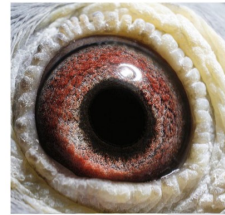

Rodowód gołębia
PL-072-21-574

Lademann Zdzisław

tel.: 604 424 811 www.naszechodowle.pl

PL-076-18-899

oryg. Zdzisław Lademann (Wójtowicz/ Meulemans/ Groendelaers), syn "Złotej Pary", gołąb rozplodowy

PL-027-15-3033

oryg. Krzysztof Kawaler, sezon 2016 - 10k., sezon 2017 - 13k., sezon 2018 - 10k., Wystawa Ogólnopolska - Sosnowiec 2018, kat. sport E (Maraton) - 20 miejsce, kat. standard - 7 miejsce, Wystawa Ogólnopolska - Sosnowiec 2019, kat. standard - 6 miejsce

PL-076-18-899
oryg. Zdzisław Lademann
syn "Złotej Pary"

szybkiedzjacie.pl
+48 605 467 691

(1:0)

PL-027-15-3033
oryg. Krzysztof Kawaler,
super rozplodowa samica i
lotniczka

(0:1)

PL-OL-11-142992

oryg. Zdzisław Lademann (100% Wójtowicz), samiec "Złotej Pary", ojciec, dziadek i pradziadek wielu wybitnych lotników, Wystawa Ogólnopolska - Sosnowiec 2016 - 4 miejsce - kat. wyczyn, 6 miejsce kat. standard

PL-OL-11-142935

oryg. Zdzisław Lademann (Wójtowicz/ Meulemans/ Groendelaers), samica "Złotej Pary", matka, babcia i prababcia wielu wybitnych lotników, Wystawa Ogólnopolska - Sosnowiec 2013 - 23 miejsce - kat. sport G

PL-OL-11-142992

samiec
ze „Złotej Pary”

PL-OL-11-142935

samica
ze „Złotej Pary”