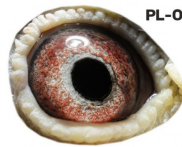

PL-OL-11-142992

samiec
ze „Złotej Pary”