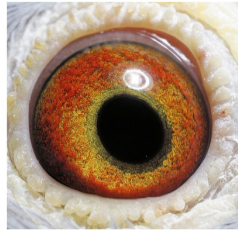

DV-02222-20-1276

oryg. Gebr. Blum (Hooymans/Reynaert/Vandenabeele), linia "Harry", "Fiona", "Jason", "Mighty Man"

DV-02222-20-1276

oryg. Gebr. Blum
(Hooymans/Reynaert/Vandenabeele)
linia "Harry", "Fiona"
"Jason", "Mighty Man"