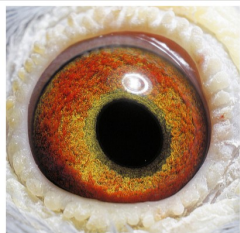

Rodowód gołębia

DV-02222-20-1276

oryg. Gebr. Blum (Hooymans/Reynaert/Vandenabeele),
linia "Harry", "Fiona", "Jason", "Mighty Man"

German Team

tel.: 511 607 710 www.naszhodowle.pl

DV-02222-20-1276

oryg. Gebr. Blum
(Hooymans/Reynaert/Vandenabeele)
linia "Harry", "Fiona"
"Jason", "Mighty Man"