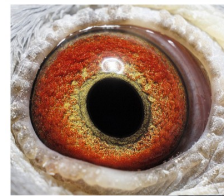

(0:1)

DV-02222-19-293

DV-02222-19-378

oryg. Gebr. Blum (Hooymans/ Koopman)