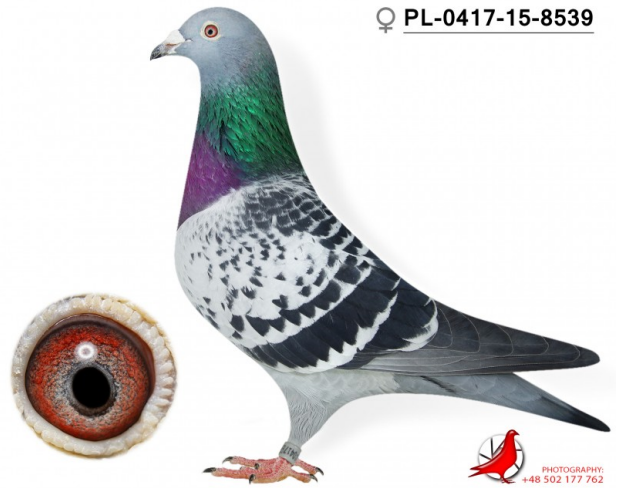

PL-053-21-5134

oryg. Zbigniew Oleksiak

PL-053-21-5134

HODOWLEGOTĘBI
www.hodowlegolebi.pl

PL-053-18-19437

oryg. Zbigniew Oleksiak

PL-0417-15-8539

oryg. Jaworscy - Michalak

♀ **PL-0417-15-8539**

DV-01769-07-1182

oryg. Andreas Drapa

PL-053-13-10400

oryg. Zbigniew Oleksiak

DV-01769-07-1182 ♂

PL-053-13-10400 inbred „Miss 459”

oryg. Z. Oleksiak