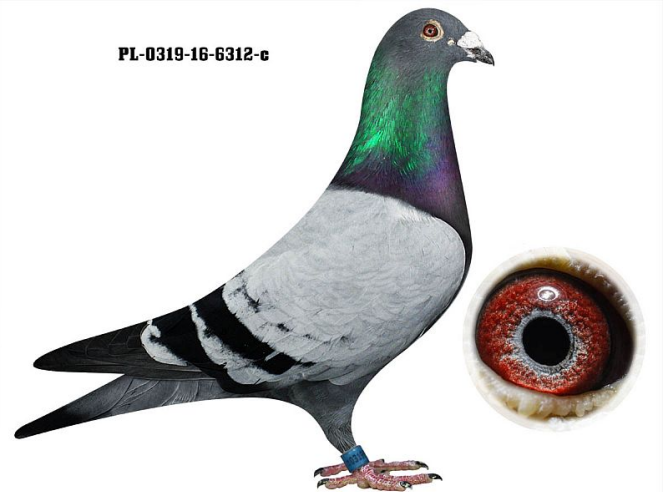

Rodowód gołębia

PL-0319-21-6888

oryg. Tomasz Rumiński

Rumiński Tomasz

tel. 661 384 942, e-mail: theblue1@wp.pl

www.naszhodowle.pl

PL-0326-15-5899

oryg. Tomasz Rumiński, pełny brat złotej medalistki - kat. H - Europejska Wystawa Gołębi - Bukareszt 2016, syn super pary rozplodowej "733" x "304"

PL-0319-16-6330

oryg. Tomasz Rumiński, córka super pary rozplodowej "733" x "304"

PL-0326-15-5899

PHOTOGRAPHY:
+48 502 177 762

PL-0319-16-6312-c

DV-0127-12-733

oryg. Faber/Matschinski, samiec podstawowej pary rozplodowej, ojciec, dziadek i pradziadek wielu wybitnych lotników, ojciec "7192"

DV-0127-11-304

oryg. Faber/Matschinski, samica podstawowej pary rozplodowej, matka, babcia i prababcia wielu wybitnych lotników, matka "7192"

DV-0127-12-733

oryg. Faber/Matschinski, samiec podstawowej pary rozplodowej, ojciec, dziadek i pradziadek wielu wybitnych lotników, ojciec "7192"

DV-0127-11-304

oryg. Faber/Matschinski, samica podstawowej pary rozplodowej, matka, babcia i prababcia wielu wybitnych lotników, matka "7192"

DV-0127-12-733

PHOTOGRAPHY:
+48 502 177 762

DV-0127-11-304

PHOTOGRAPHY:
+48 502 177 762