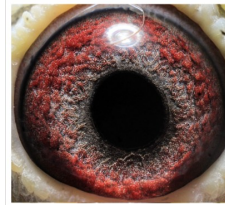

DV-0516-18-2550

oryg. Rainer Püttmann (100% Vloemans), inbred "Hurricane 51"

DV-0516-17-2708
oryg. Rainer Püttmann
(Vloemans/ Koopman)
syn "1. As-Vogel RegV 257"
wnuk "Hurricane 51"

(1:0)

DV-0516-18-2550
oryg. Rainer Püttmann
(100% Vloemans)
inbred "Hurricane 51"