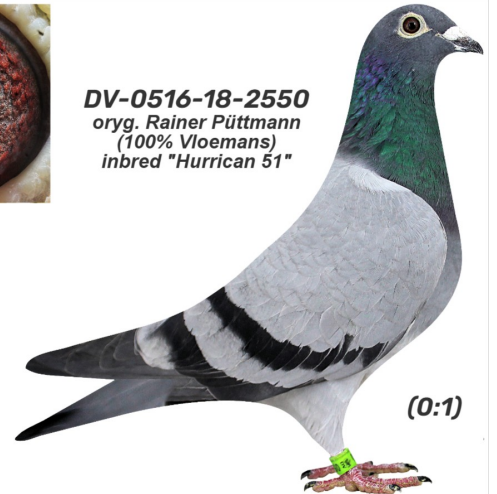

Rodowód gołębia

PL-0425-21-16053

Wardęga S. & Michałowski K.

tel.: 696 457 062 www.dlahodowcow.pl

PL-0425-21-16053

oryg. S. Wardęga & K. Michałowski

DV-0516-17-2708

oryg. Rainer Püttmann (Vloemans/ Koopman), syn "1. As-Vogel RegV 257", wnuk "Hurricane 51"

DV-0516-18-2550

oryg. Rainer Püttmann (100% Vloemans), inbred "Hurricane 51"

DV-0516-17-2708
oryg. Rainer Püttmann
(Vloemans/ Koopman)
syn "1. As-Vogel RegV 257"
wnuk "Hurricane 51"

(1:0)

DV-0516-18-2550
oryg. Rainer Püttmann
(100% Vloemans)
inbred "Hurricane 51"

(0:1)

DV-0516-09-556

oryg. Rainer Püttmann, "556" - As Vogel RegV 257, syn "Hurricane 51"

DV-0516-07-142

oryg. R. Puttmann, "Super Anie"

DV-0516-12-1814

oryg. Rainer Püttmann, syn "Hurricane 51", wnuk "Fieneke 5000"

DV-0516-12-2046

oryg. Rainer Püttmann, córka "Hurricane 51"