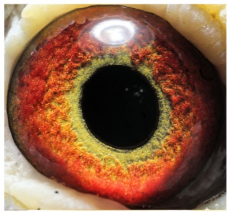

DV-0516-18-2550

oryg. Rainer Püttmann (100% Vloemans), inbred "Hurricane 51"

DV-0516-17-2708
oryg. Rainer Püttmann
(Vloemans/ Koopman)
syn "1. As-Vogel RegV 257"
wnuk "Hurricane 51"

(1:0)

DV-0516-18-2550
oryg. Rainer Püttmann
(100% Vloemans)
inbred "Hurricane 51"