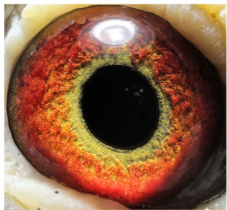

PL-0425-21-16052

oryg. S. Wardęga & K. Michałowski

DV-0516-17-2708

oryg. Rainer Püttmann (Vloemans/ Koopman), syn "1. As-Vogel RegV 257",
wnuk "Hurrican 51"

DV-0516-18-2550

oryg. Rainer Püttmann (100% Vloemans), inbred "Hurrican 51"