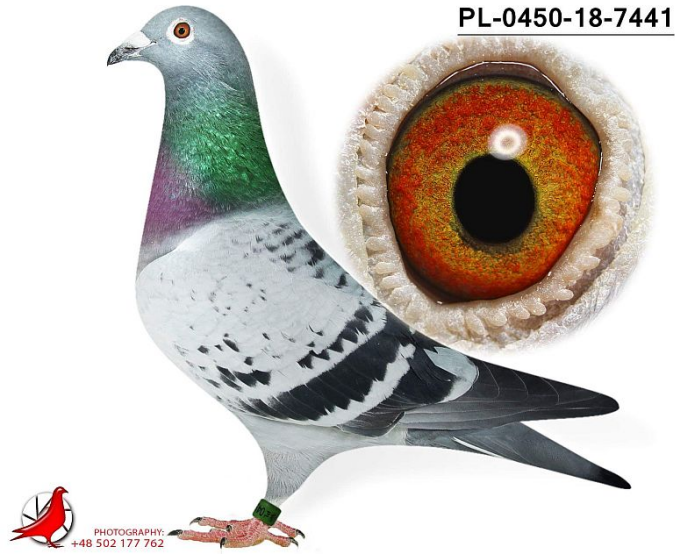

PL-0450-18-7441

oryg. D. D. Olech, sezon 2018 - 3k.

PL-0450-18-7441

PHOTOGRAPHY:
+48 502 177 762

PL-0450-14-5364

oryg. D. D. Olech

PL-0450-14-5376

oryg. D. D. Olech