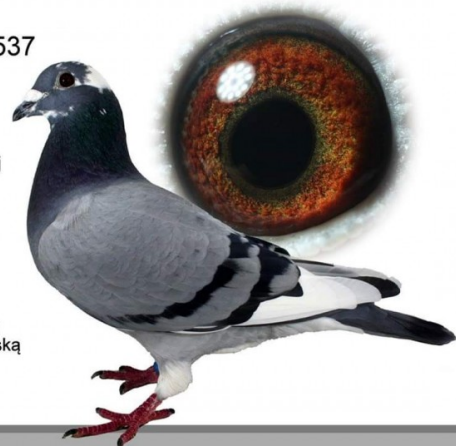

Rodowód gołębia

PL-0219-XX-XXX

Oryg. Andrzej Juskowski najlepszy Syn PSTREJ 15537
Super lotniczki i samicy rozplodowej

Stachowscy Katarzyna i Marek

tel.: 663 602 211 naszehodowle.pl

PL-0219-13-15537 

Oryg. Andrzej Juskowski PSTRA 15537 Super lotniczka i samica
Rozplodowa jako dwuletnia najlepsza lotniczka Regionu w kat. D w 12
lotach

PL-0219-13-15537
0-1

wł. Juskowski Andrzej
kat. D
coeff. 97.70

Reprezentant Okręgu
na Wystawę Ogólnopolską
w Sosnowcu 2016.

fot. +48 665 987 587