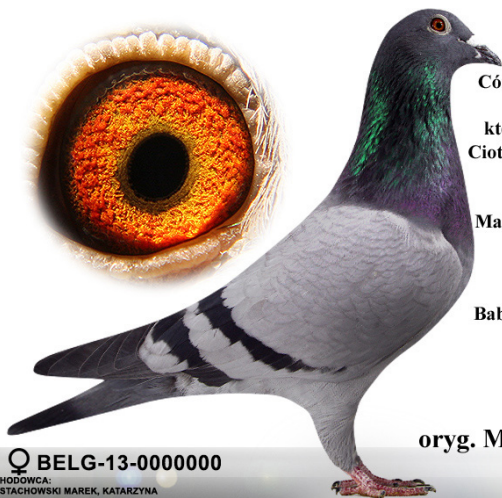

Rodowód gołębia

BELG-2013-0000000

oryg. M. Mattheeuws Najlepsza samica Rozpłodowa w historii naszej hodowli matka, babcia o prababcia wielu gołębi które zostawały najlepszymi lotnikami oddziału czy okręgu córka "Dana" - super samicy lotowej i rozpłodowej - 8 x 1k.

Stachowscy Katarzyna i Marek

tel.: 663 602 211 naszehodowle.pl

Córka wspaniałej samicy
"DANA"

która zdobyła 8x1konk.
Ciotka brązowej medalistki
z Nitry w kat. "G"

PL-11-321327

Matka 1 lotnika okręgu w
kat. "A" młode

PL-0219-15-6451

3,3,4,5 konk.

Babcia 3 lotnika okręgu w
kat. "A" młode

PL-0219-15-6491

2,10,25 konk.

oryg. M. Mattheeuws

BELG-13-0000000

BELG-2006-3058048

oryg. M. Mattheeuws, syn "De Kleinen"

BELG-2004-6304055

oryg. M. Mattheeuws, "Dana" - super samica lotowa i rozpłodowa - 8 x 1k.

BELG-1997-3136104

BELG-2000-6041306

BELG-2001-6203679

BELG-2002-6182301