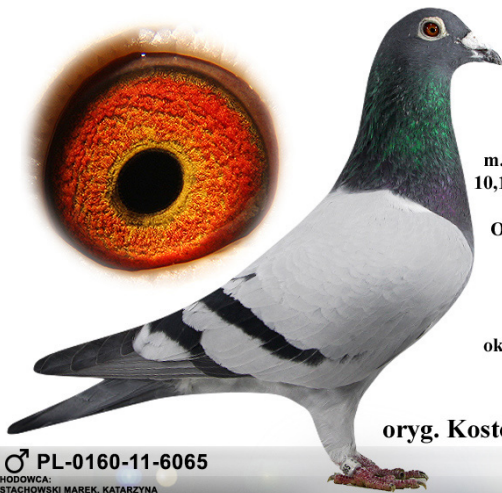

Rodowód gołębia

PL-0160-11-6065

oryg. Kostorz-Żółkiewicz (100% Puttmann), super lotnik i rozplodowiec, linia "Super Dohmen 100", "Fieneke 5000"

Stachowscy Katarzyna i Marek

tel.: 663 602 211 naszehodowle.pl

Sezon 2012: 9konk.
5,7,10,13,17k...
Super rozplodowiec
jego dzieci, wnuki i
prawnuki zdobyły
m.in. 2,2,2,3,4,4,4,5,7,8,8,
10,11,13,13,15,20,25,29,34...
konkurs.
Ojciec 1 lotnika okręgu
w kat. "A" młode
PL-0219-15-6451
3,3,4,5 konk.
„dziadek 3 lotnika
okręgu w kat. "A" młode
PL-0219-15-6491
2,10,25 konk.

oryg. Kostorz-Żółkiewicz

♂ PL-0160-11-6065

PasjaGołębie.pl
Photos: +48-724-877-777
+48-693-629-598
info@pasjagołębie.pl

_____ ♂

_____ ♀

♂ _____

_____ ♀

♂ _____

_____ ♀