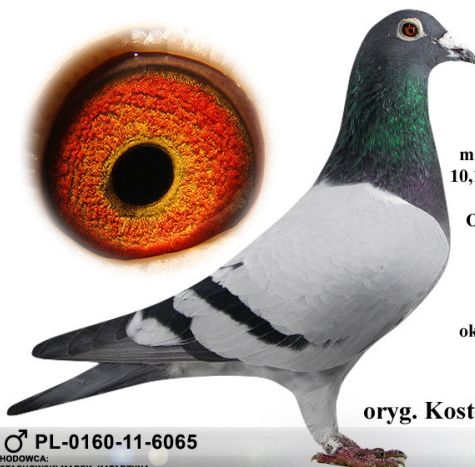

Sezon 2012: 9konk.
5,7,10,13,17k...
Super rozplodowiec
jego dzieci, wnuki i
prawnuki zdobyły
m.in. 2,2,2,3,4,4,4,5,7,8,8,
10,11,13,13,15,20,25,29,34...
konkurs.
Ojciec 1 lotnika okręgu
w kat. "A" młode
PL-0219-15-6451
3,3,4,5 konk.
,dziadek 3 lotnika
okręgu w kat. "A" młode
PL-0219-15-6491
2,10,25 konk.

oryg. Kotorz-Żółkiewicz

♂ PL-0160-11-6065