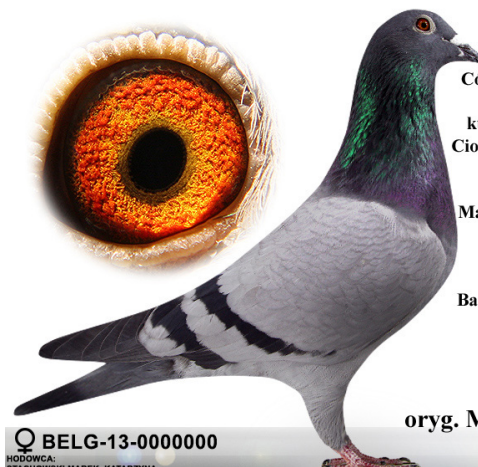

Córka wspaniałej samicy
"DANA"
która zdobyła 8x1konk.
Ciotka brązowej medalistki
z Nitry w kat. "G"
PL-11-321327
Matka 1 lotnika okręgu w
kat. "A" młode
PL-0219-15-6451
3,3,4,5 konk.
Babcia 3 lotnika okręgu w
kat. "A" młode
PL-0219-15-6491
2,10,25 konk.

oryg. M. Mattheeuws

♀ BELG-13-0000000

PasjaGołobie.pl
Photos: +48-724-877-777
+48-693-629-598
info@pasjagołobie.pl

BELG-2006-3058048

oryg. M. Mattheeuws, syn "De
Kleinen"

BELG-2004-6304055

oryg. M. Mattheeuws, "Dana" -
super samica lotowa i rozplodowa -
8 x 1k.