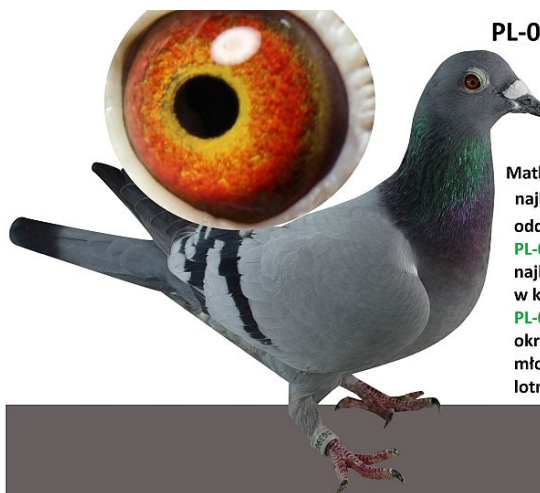

Rodowód gołębia

PL-0219-21-2502

oryg. Stachowscy K.&M. - Mistrz Okręgu kat. goł. młode, 3k.

Stachowscy Katarzyna i Marek

tel.: 663 602 211 naszehodowle.pl

PL-03-13-9109

oryg. Paweł i Robert Baranowscy (Kostorz-Żółkiewicz/Daum), wnuk złotej medalistki - Olimpiada Nitra 2013 - kat. C

PL-03-13-9109

1-0

Oryg. **P i R Baranowscy**

Wnuk 775 złotej medalistki olimpijskiej z Nitry w kat C 5x1 konk. 3,64 coef. Ojciec PL-0219-16-8025 2 lotnik okręgu, 3 lotnik oddziału, 1 lotnik sekcji, m.in 21,24,26, 29,152 Dziadek PL-0219-15-6491 3 lotnik okręgu m.in 2,10,25

Pradziadek PL-0219-18-3510

3 lotnik oddziału m.in 5,6,33

foto: 663 602 211

PL-0262-12-2895

oryg. Kostorz-Żółkiewicz, syn złotej medalistki - Olimpiada Nitra 2013 - kat. C

DV-05914-12-672

oryg. Thorsten Daum (Houben), córka "My Houben", wnuczka "Ultimate Lady"

PL-0396-15-7798

PL-0396-15-7798

0-1

PL-0160-11-6065 (Oryg. Kostorz-Żółkiewicz) x B-13-0000000 (Oryg. M. Mattheeuws)

Matka PL-0219-15-3506

najlepszego lotnika oddziału 2018, siostra PL-0219-15-6451 najlepszego lotnika okręgu w kat A młode, ciotka PL-0219-15-6491 3 lotnika okręgu w kat A młode, PL-0219-18-3510 3 lotnika oddziału 2018

foto: 663 602 211

PL-0160-11-6065

oryg. Kostorz-Żółkiewicz (100% Puttmann), super lotnik i rozplodowiec, linia "Super Dohmen 100", "Fieneke 5000"

PL-0160-11-6065

oryg. Kostorz-Żółkiewicz

BELG-2013-000000

oryg. M. Mattheeuws Najlepsza samica Rozplodowa w historii naszej hodowli matka, babcia o prababciu wielu gołębi które zostawały najlepszymi lotnikami oddziału czy okręgu córka "Dana" - super samicy lotowej i rozplodowej - 8 x 1k.

BELG-13-0000000

oryg. M. Mattheeuws