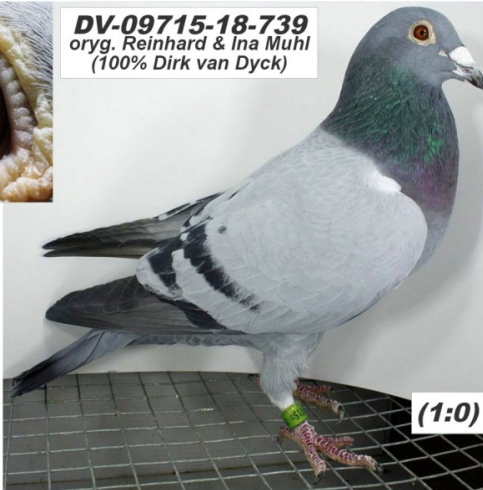

PL-072-21-579

oryg. Zdzisław Lademann

DV-09715-18-739

oryg. Reinhard & Ina Muhl (100% Dirk van Dyck)

DV-09715-19-1146

oryg. Reinhard & Ina Muhl (100% Prange), inbred "Ringlose 12"

DV-09715-18-739
oryg. Reinhard & Ina Muhl
(100% Dirk van Dyck)

oryg. G. Prange, "Fahle 2442", inbred "550", wnuczka "Ringlose 12"

B-15-6091845 V

Sohn "Olympic Niels"

B-14-6241792 W

02098-09-2481 V

02098-18-2442 W