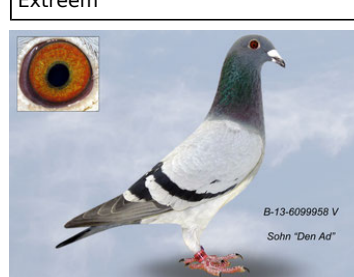

B-13-6099958 V
Sohn "Den Ad"