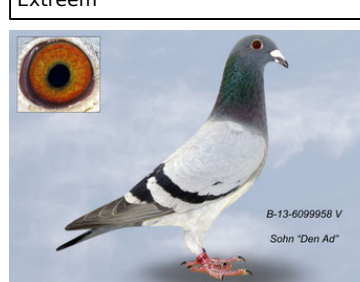

BELG-2014-6241438

oryg. Dirk Van Dyck, syn "Di Caprio"

BELG-2011-6091789

oryg. Leo Heremans, wnuczka "Olympiade 003"

BELG-2013-6099958

oryg. Marcel Wouters, syn "Den Ad", wnuk "De Leeuw", "Den Extrem"

BELG-2016-6168680

oryg. Dirk Van Den Bulck, "Super 680", linia "Kittel", "Goede Rode"

B-14-6241438 V

Linienzucht
"Olympiade 003"
Orig. Leo Heremans

B-11-6091789 W

B-13-6099958 V

Sohn "Den Ad"

B-18-6168680 W