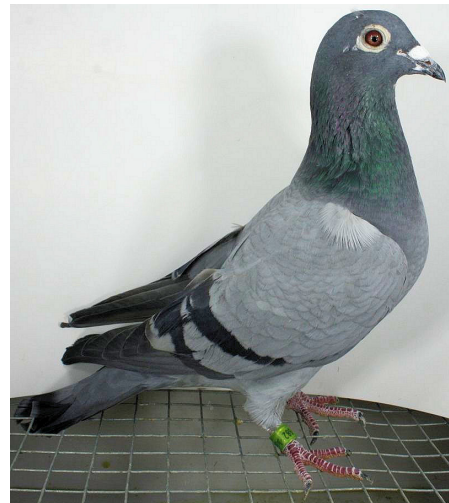

Rodowód gołębia

PL-072-21-5163

oryg. Zdzisław Lademann

Lademann Zdzisław

tel.: 604 424 811 www.naszechodowle.pl

DV-09715-18-130

oryg. Reinhard u. Ina Muhl (Vandenabeele/Van Dyck), wnuk "Jason" x "Spegirl", linia "Olympic Dream", "Provincial", gołąb z gołębnika rozłotodowego kolegi Zdzisława Lademanna

DV-09715-18-682

oryg. Reinhard & Ina Muhl (100% Herbots), inbred "Olympic Boss"

DV-09715-18-130
oryg. Reinhard u. Ina Muhl
(Vandenabeele/Van Dyck)

BELG-2010-3047169

oryg. G. Vandenabeele, syn "Jason"

BELG-2016-6075702

oryg. Dirk Van Dyck

BELG-2017-2139216

oryg. Herbots, syn "Olympic Boss"

BELG-2017-2139228

oryg. Herbots, córka "Olympic Boss"