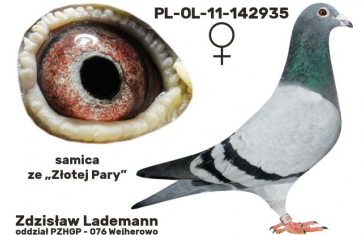

PL-OL-11-142935

samica
ze „Złotej Pary”