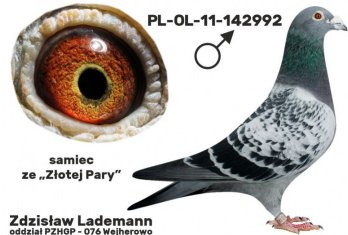

PL-OL-11-142992

samiec
ze „Złotej Pary”

PL-OL-11-142935

oryg. Zdzisław Lademann (Wójtowicz/ Meulemans/ Groendelaers), samica "Złotej Pary", matka, babcia i prababcia wielu wybitnych lotników, Wystawa Ogólnopolska - Sosnowiec 2013 - 23 miejsce - kat. sport G