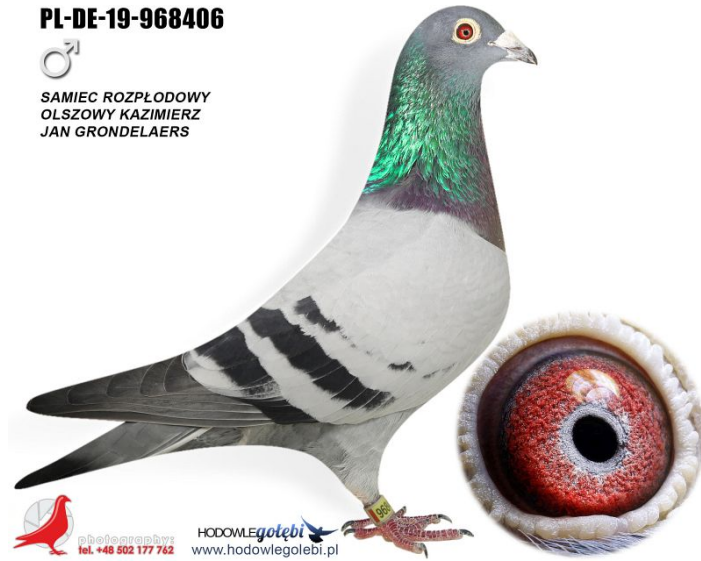

PL-DB-19-968406

oryg. Kazimierz Olszowy (Groendelaers), gołąb rozplodowy

PL-DE-19-968406

SAMIEC ROZPLODOWY
 OLSZOWY KAZIMIERZ
 JAN GRONDELAERS

	♂
--	---

	♀
--	---

♂	
---	--

♀	
---	--

♂	
---	--

♀	
---	--