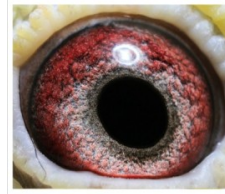

Rodowód gołębia

PL-0326-20-10679

oryg. Krzysztof Pietras

Pietras Krzysztof

tel.: 693 466 211

PL-066-17-2304

oryg. Krzysztof Pietras, wnuk "Czarnego"

PL-0219-19-6433

oryg. Arkadiusz Stępień