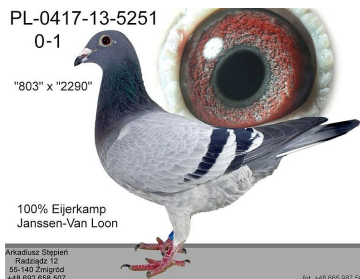

PL-0326-21-1697

oryg. Krzysztof Pietras

PL-0219-16-5579

oryg. Arkadiusz Stępień

PL-0417-15-2527

oryg. Arkadiusz Stępień

PL-0417-13-5251

oryg. Arkadiusz Stępień

PL-0472-14-2813

oryg. Krzysztof Pietras, "Czarna", kapitalna samica rozplodowa

PL-066-10-9865

oryg. Krzysztof Pietras (100%
Timmermans), "Fenomen"

PL-078-2005-XXXX

oryg. Henryk Eron (Timmermans),
późna samica podarowana od
Henryka Erona specjalnie do pary z
"320", z którym stworzyła "Złota
Parę"