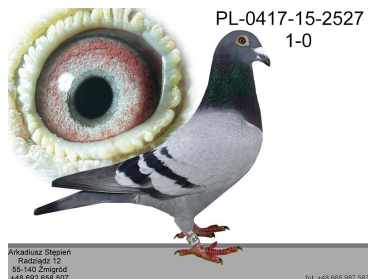

PL-0326-21-1697

oryg. Krzysztof Pietras

PL-0219-16-5579

oryg. Arkadiusz Stępień

PL-0417-15-2527

oryg. Arkadiusz Stępień

PL-0417-13-5251

oryg. Arkadiusz Stępień

PL-0472-14-2813

oryg. Krzysztof Pietras, "Czarna", kapitalna samica rozplodowa

PL-066-10-9865

oryg. Krzysztof Pietras (100%
Timmermans), "Fenomen"

PL-078-2005-XXXX

oryg. Henryk Eron (Timmermans),
późna samica podarowana od
Henryka Erona specjalnie do pary z
"320", z którym stworzyła "Złota
Parę"