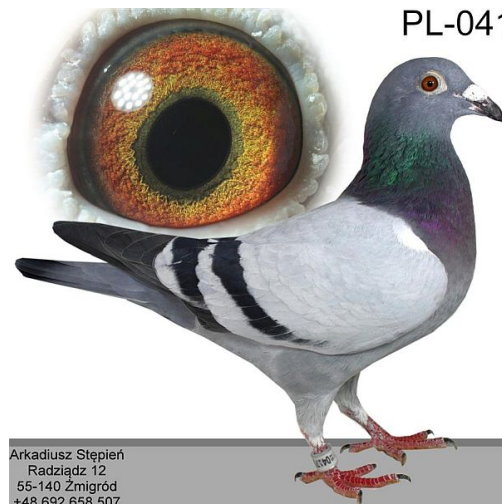

PL-0417-15-2567
0-1

Arkadiusz Stępień
Radziądz 12
55-140 Żmigród
+48 692 658 507

fol. +48 665 987 587

Krzysztof Pietras

PL-078-01-320

oryg. Henryk Eron (Timmermans),
"320", kapitalny lotnik i
rozpłodowiec 2 x 14k./14wkł.,
samiec ze "Złotej Pary"

TOMKA-2008

oryg. Krzysztof Pietras, "Tom'ka",
inbred na kapitalnego gołębia z
hodowli Andre Roodhoofta "Tom"