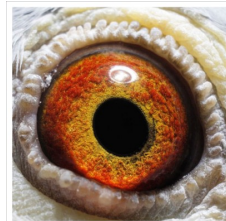

PL-072-21-583

oryg. Zdzisław Lademann

PL-076-20-44

oryg. Reinhard & Ina Muhl (Bulck/Huls), linia "Kittel", "Goede Rode", "Casanova", "Mirage"

PL-076-18-897

oryg. Zdzisław Lademann, córka "Złota Para", gołąb rozplodowy

PL-076-18-897
oryg. Zdzisław Lademann

(0:1)

BELG-2019-6060803

oryg. Dirk van den Bulck, linia "Kittel"

BELG-2017-5015204

oryg. Paul Huls, córka "Dennis" x "Sweety Mirage"

PL-OL-11-142992

oryg. Zdzisław Lademann (100% Wójtowicz), samiec "Złotej Pary", ojciec, dziadek i pradiadek wielu wybitnych lotników, Wystawa Ogólnopolska - Sosnowiec 2016 - 4 miejsce - kat. wyczyn, 6 miejsce kat. standard

PL-OL-11-142935

oryg. Zdzisław Lademann (Wójtowicz/ Meulemans/ Groendelaers), samica "Złotej Pary", matka, babcia i prababcia wielu wybitnych lotników, Wystawa Ogólnopolska - Sosnowiec 2013 - 23 miejsce - kat. sport G