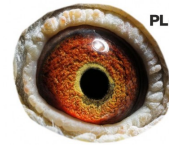

BELG-2019-6060803

oryg. Dirk van den Bulck, linia "Kittel"

BELG-2017-5015204

oryg. Paul Huls, córka "Dennis" x "Sweety Mirage"

PL-OL-11-142992

oryg. Zdzisław Lademann (100% Wójtowicz), samiec "Złotej Pary", ojciec, dziadek i pradziadek wielu wybitnych lotników, Wystawa Ogólnopolska - Sosnowiec 2016 - 4 miejsce - kat. wyczyn, 6 miejsce kat. standard

PL-OL-11-142935

oryg. Zdzisław Lademann (Wójtowicz/ Meulemans/ Groendelaers), samica "Złotej Pary", matka, babcia i prababcia wielu wybitnych lotników, Wystawa Ogólnopolska - Sosnowiec 2013 - 23 miejsce - kat. sport G