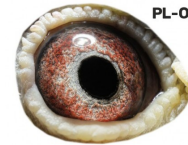

PL-OL-11-142992

samiec
ze „Złotej Pary”