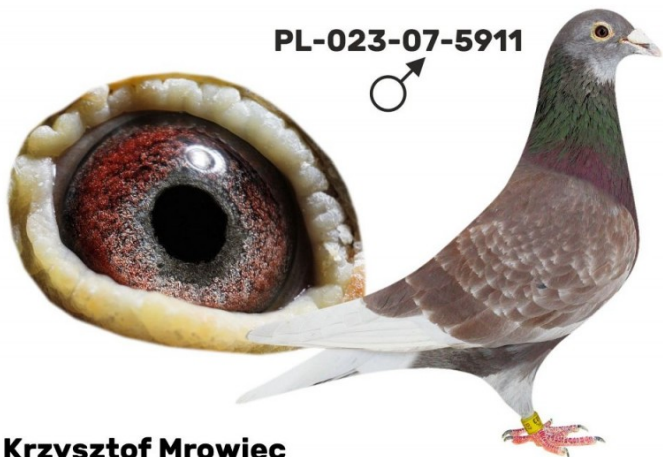

Rodowód gołębia

PL-023-16-10644

oryg. Krzysztof Mrowiec, syn "5911" - super lotnika i rozplodowca

tel.: +48 508 497 346, ul. Myśliwska 8, 34-340 Jeleśnia

www.naszhodowle.pl

PL-023-07-5911

oryg. Grzegorz Sattawa, super lotnik i rozplodowca

PL-023-15-8947

oryg. Krzysztof Mrowiec (Henryk Ordon), gołąb wyhodowany do rozplodu, linia wybitnych lotników: "7501" x "8883" - kat. H - coeff. 34,58, 14 miejsce w Polsce w 2015r., kat. C - coeff. 13,99 - 5 miejsce w Polsce w 2016r.

PL-023-07-5911

Krzysztof Mrowiec

PL-023-10-7501

oryg. Krzysztof Mrowiec, "7501" - super lotnik

PL-0117-13-8883

oryg. Henryk Ordon, "8883" - wybitna lotniczka - kat. "H" - coeff. 34,58, 14 miejsce w Polsce w 2015r., kat. "C" - coeff. 13,99 - 5 miejsce w Polsce w 2016r.