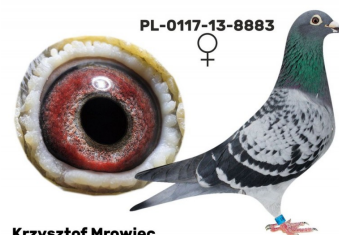

Krzysztof Mrowiec

PL-023-10-7501

oryg. Krzysztof Mrowiec, "7501" - super lotnik

PL-0117-13-8883

oryg. Henryk Ordon, "8883" - wybitna lotniczka - kat. "H" - coeff. 34,58, 14 miejsce w Polsce w 2015r., kat. "C" - coeff. 13,99 - 5 miejsce w Polsce w 2016r.

PL-0117-13-8883