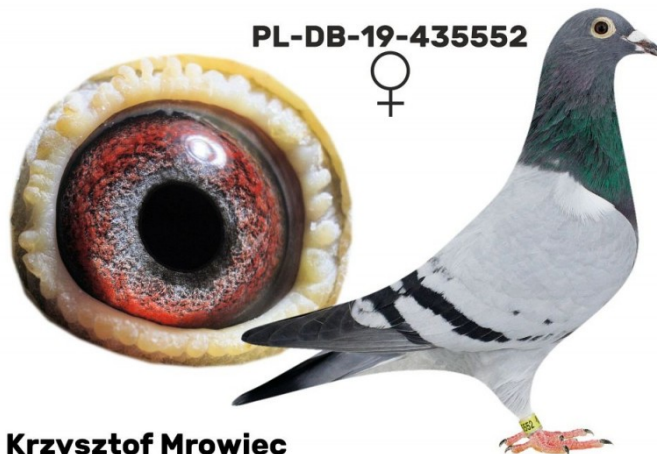

Rodowód gołębia  
**PL-DB-19-435552**

♀ tel.: +48 508 497 346, ul. Myśliwska 8, 34-340 Jeleśnia  
 www.naszhodowle.pl

**Mrowiec K.**

**PL-DB-19-435552**

**Krzysztof Mrowiec**

	♂		♀
♂		♀	
	♂		♀