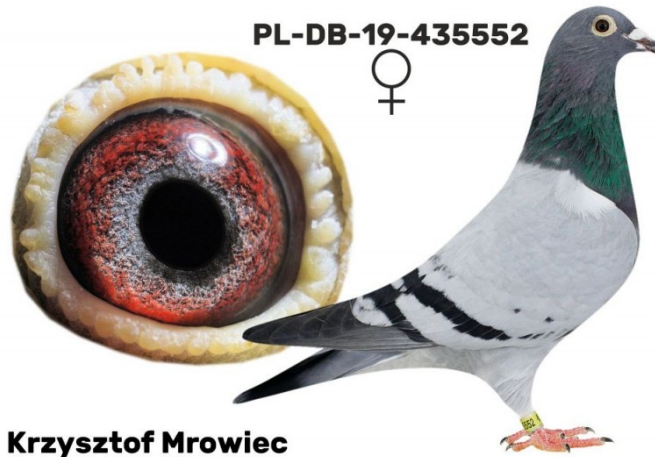

Rodowód gołębia
PL-DB-19-435552

Mrowiec K.
 tel.: +48 508 497 346, ul. Myśliwska 8, 34-340 Jeleśnia
 www.naszhodowle.pl

PL-DB-19-435552

Krzysztof Mrowiec

	♂
--	---

	♀
--	---

♂		♀	
---	--	---	--

♂		♀	
---	--	---	--