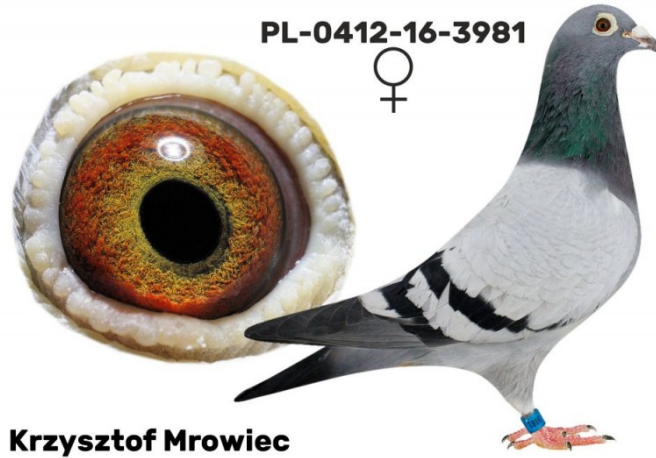

PL-0412-16-3981

oryg. Marcin Sobczak (Zenon Salak), gołąb rozplodowy po super lotnikach

Krzysztof Mrowiec

PL-0412-13-2613

oryg. Zenon Salak, super lotnik, wybitny w rozplodzie

PL-0412-13-2631

oryg. Zenon Salak, super lotniczka, wybitna w rozplodzie, matka "9189" - najlepszego lotnika oddziału