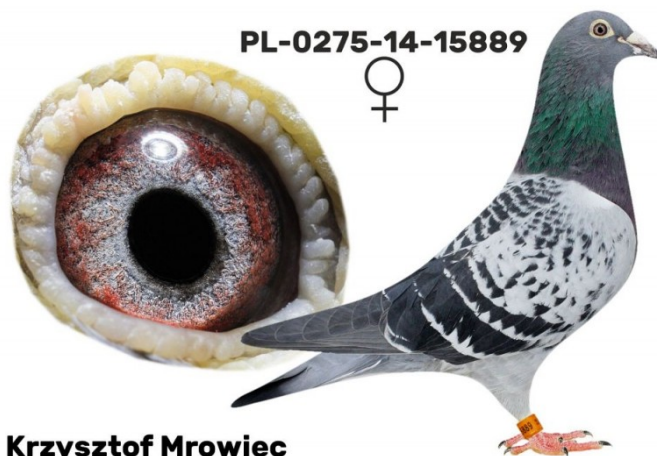

Rodowód gołębia
PL-0275-14-15889

♀ tel.: +48 508 497 346, ul. Myśliwska 8, 34-340 Jeleśnia
 www.naszehodowle.pl

PL-0275-14-15889

Krzysztof Mrowiec

	♂
--	---

	♀
--	---

	♂
--	---

	♀
--	---

	♂
--	---

	♀
--	---