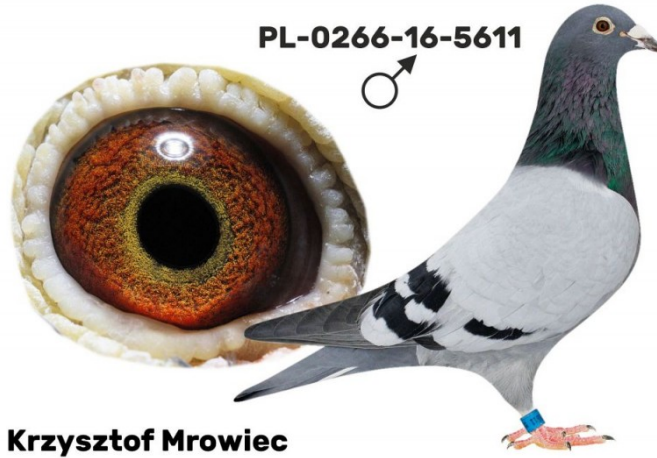

Rodowód gołębia  
**PL-0266-16-5611**

**Mrowiec K.**  
 tel.: +48 508 497 346, ul. Myśliwska 8, 34-340 Jeleśnia  
 www.naszhodowle.pl

**PL-0266-16-5611**

oryg. Leszek Pielesiak

**Krzysztof Mrowiec**

	♂
--	---

	♀
--	---

♂	
---	--

♀	
---	--

♂	
---	--

♀	
---	--