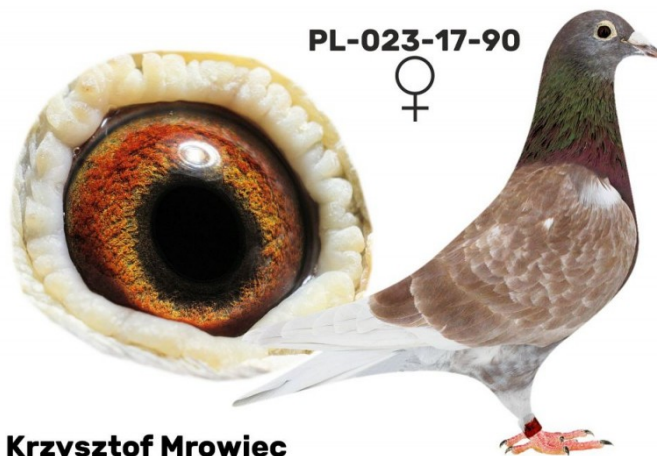

Rodowód gołębia
PL-023-17-90
 oryg. Krzysztof Mrowiec

♀ tel.: +48 508 497 346, ul. Myśliwska 8, 34-340 Jeleśnia
 www.naszehodowle.pl

Krzysztof Mrowiec

	♂
--	---

	♀
--	---

♂	
---	--

	♀
--	---

♂	
---	--

	♀
--	---