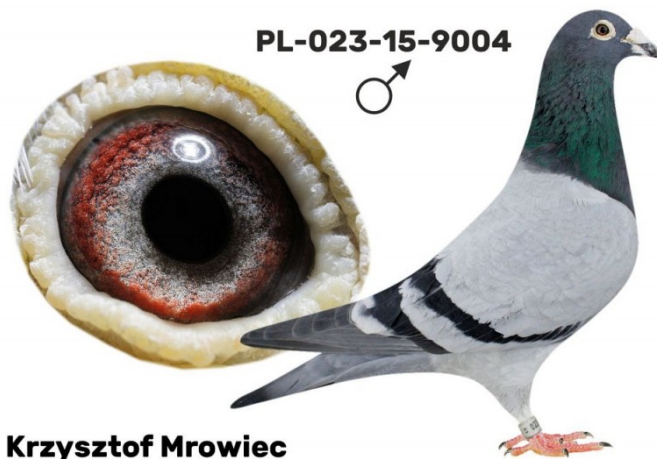

Rodowód gołębia
PL-023-15-9004

tel.: +48 508 497 346, ul. Myśliwska 8, 34-340 Jeleśnia
 www.naszehodowle.pl

Mrowiec K.

Krzysztof Mrowiec

	♂
--	---

	♀
--	---

	♂
--	---

	♀
--	---

	♂
--	---

	♀
--	---