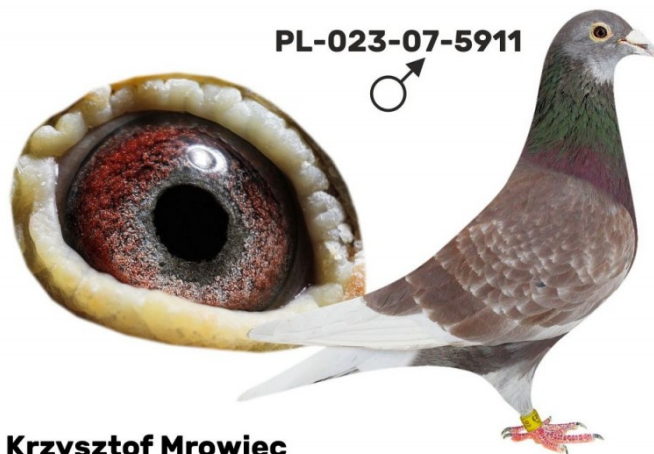

Rodowód gołębia

**PL-023-07-5911**

oryg. Grzegorz Satława, super lotnik i rozplodowiec

tel.: +48 508 497 346, ul. Myśliwska 8, 34-340 Jeleśnia

www.naszhodowle.pl

**PL-023-07-5911**

**Krzysztof Mrowiec**

♂

♀

♂

♀

♂

♀