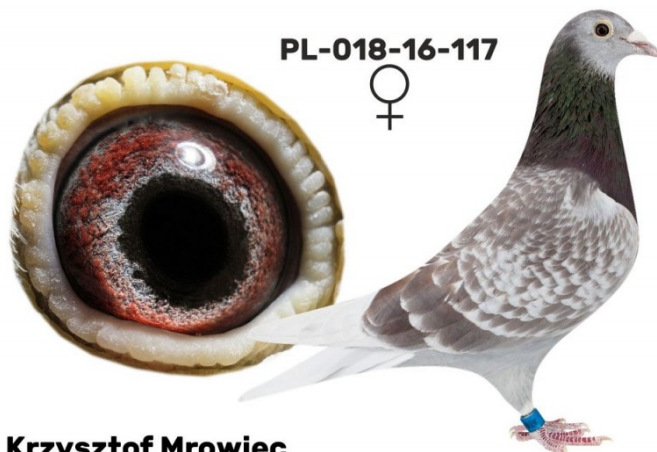

Rodowód gołębia

PL-018-16-117

oryg. Witold Kamecki, córka "starego czerwonego" super lotnika i rozplodowca

tel.: +48 508 497 346, ul. Myśliwska 8, 34-340 Jeleśnia

www.naszhodowle.pl

PL-018-16-117

Krzysztof Mrowiec

_____ ♂

_____ ♀

_____ ♂

_____ ♀

_____ ♂

_____ ♀