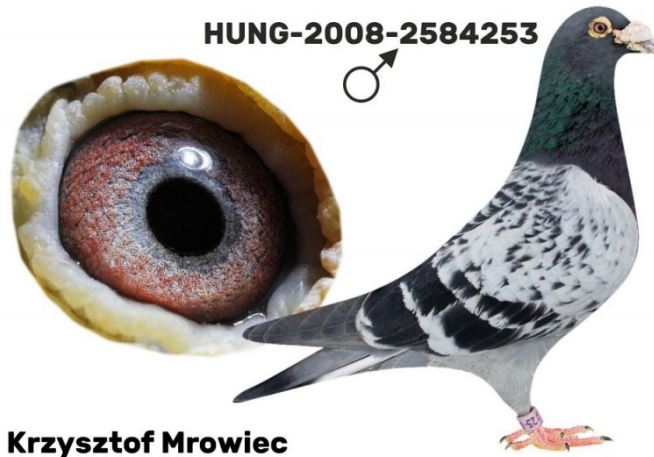

Rodowód gołębia

HUNG-2008-2584253

Mrowiec K.
tel.: +48 508 497 346, ul. Myśliwska 8, 34-340 Jeleśnia
www.naszhodowle.pl

HUNG-2008-2584253

Krzysztof Mrowiec

♂

♀

♂

♀

♂

♀