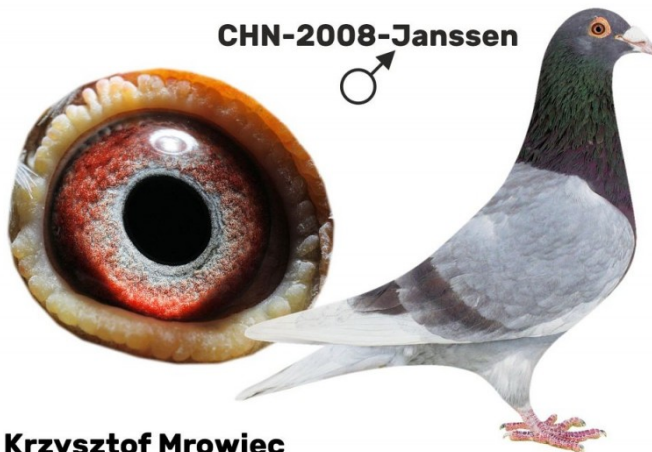

Rodowód gołębia

CHN-2008-JANSSEN

tel.: +48 508 497 346, ul. Myśliwska 8, 34-340 Jeleśnia

www.naszhodowle.pl

CHN-2008-Janssen

Krzysztof Mrowiec

♂

♀