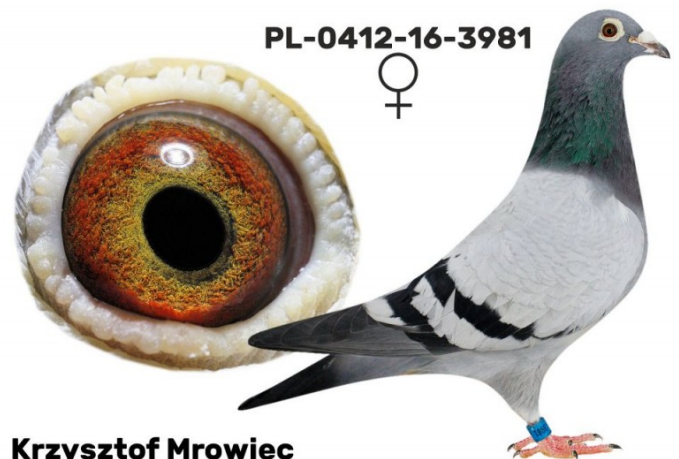

**PL-023-21-5868**

oryg. Krzysztof Mrowiec

**PL-0194-20-251**

oryg. Mariusz Chłopecki (Drapa/Puttmann), wnuk "Pokerface" i "Hurricane 51"

**PL-0412-16-3981**

oryg. Marcin Sobczak (Zenon Salak), gołąb rozplodowy po super lotnikach

**DV-01769-11-465**

oryg. Andreas Drapa, syn "Pokerface"

**DV-0516-10-1757**

oryg. Rainer Puttmann (H. Vloemans), syn "Hurricane 51"

**PL-0412-13-2613**

oryg. Zenon Salak, super lotnik, wybitny w rozplodzie

**PL-0412-13-2631**

oryg. Zenon Salak, super lotniczka, wybitna w rozplodzie, matka "9189" - najlepszego lotnika oddziału