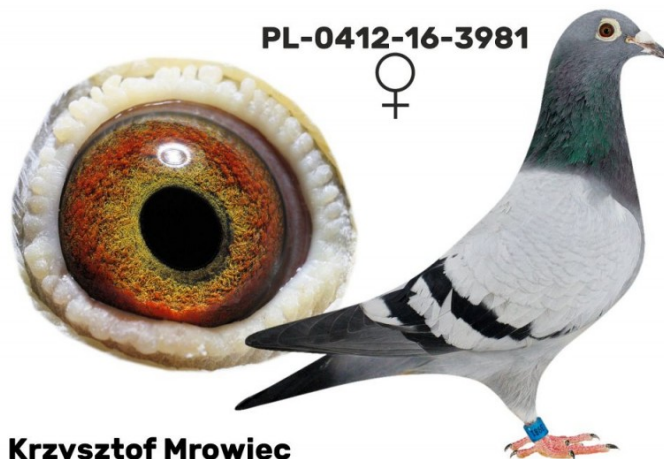

PL-0412-16-3981

oryg. Marcin Sobczak (Zenon Salak), gołąb rozplodowy po super lotnikach

PL-0194-20-251

Krzysztof Mrowiec

PL-0412-16-3981

Krzysztof Mrowiec

DV-01769-11-465

oryg. Andreas Drapa, syn "Pokerface"

DV-0516-10-1757

oryg. Rainer Puttmann (H. Vloemans), syn "Hurricane 51"

PL-0412-13-2613

oryg. Zenon Salak, super lotnik, wybitny w rozplodzie

PL-0412-13-2631

oryg. Zenon Salak, super lotniczka, wybitna w rozplodzie, matka "9189" - najlepszego lotnika oddziału