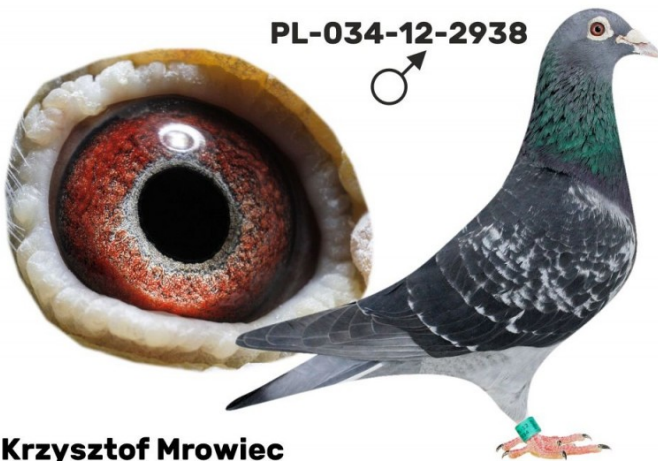

PL-023-21-5863

oryg. Krzysztof Mrowiec

PL-034-12-2938

oryg. Wojciech Hańderek (Dirk Van Dyck), wnuk "Olimpia 699" - kat. B - złoty medal Olimpiada Blackpool 1999, prawnuk "Kannibaal"

PL-023-15-8947

oryg. Krzysztof Mrowiec (Henryk Ordon), gołąb wyhodowany do rozplodu, linia wybitnych lotników: "7501" x "8883" - kat. H - coeff. 34,58, 14 miejsce w Polsce w 2015r., kat. C - coeff. 13,99 - 5 miejsce w Polsce w 2016r.

PL-034-12-2938

Krzysztof Mrowiec

PL-034-07-397

oryg. Wojciech Hańderek

Wojciech A. Hańderek
tel.: 601 890 948

mkklos.pl
508 223 206

BELG-2006-6210710

oryg. Dirk Van Dyck, wnuk "Kannibaal"