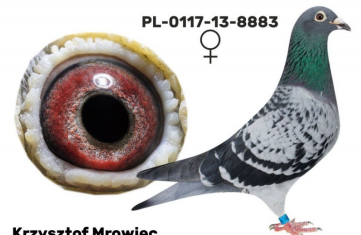

PL-023-21-5863

oryg. Krzysztof Mrowiec

PL-034-12-2938

oryg. Wojciech Hańderek (Dirk Van Dyck), wnuk "Olimpia 699" - kat. B - złoty medal Olimpiada Blackpool 1999, prawnuk "Kannibaal"

PL-023-15-8947

oryg. Krzysztof Mrowiec (Henryk Ordon), gołąb wyhodowany do rozplodu, linia wybitnych lotników: "7501" x "8883" - kat. H - coeff. 34,58, 14 miejsce w Polsce w 2015r., kat. C - coeff. 13,99 - 5 miejsce w Polsce w 2016r.

Wojciech A. Hańderek
tel.: 601 890 948

mkklos.pl
508 223 206

PL-023-10-7501

oryg. Krzysztof Mrowiec, "7501" - super lotnik

PL-0117-13-8883

oryg. Henryk Ordon, "8883" - wybitna lotniczka - kat. "H" - coeff. 34,58, 14 miejsce w Polsce w 2015r., kat. "C" - coeff. 13,99 - 5 miejsce w Polsce w 2016r.