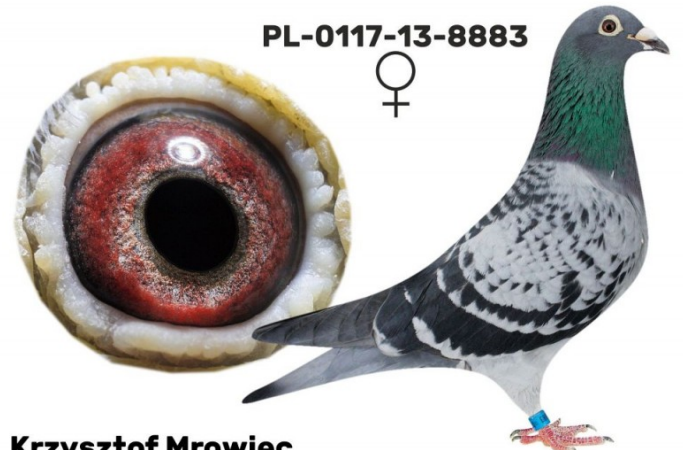

Krzysztof Mrowiec