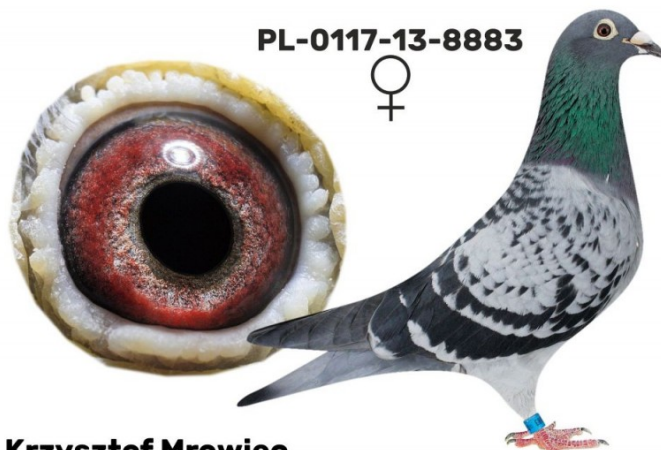

Krzysztof Mrowiec

PL-0117-13-8883