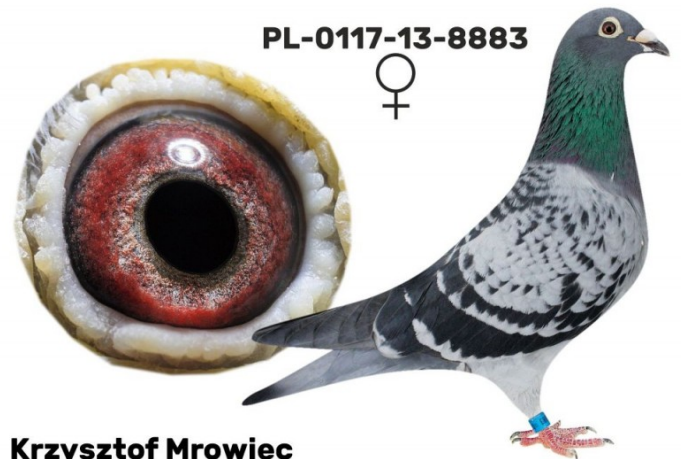

Krzysztof Mrowiec