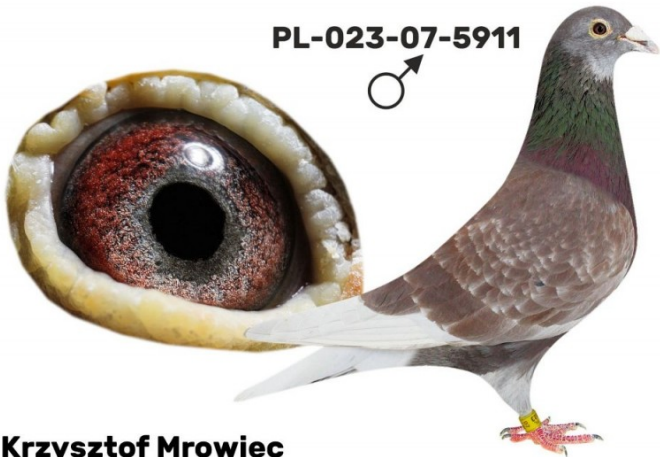

PL-023-21-2474

oryg. Krzysztof Mrowiec

PL-023-07-5911

oryg. Grzegorz Satława, super lotnik i rozplodowiec

PL-018-20-1922

oryg. Witold Kamecki, wnuczka "starego czerwonego" super lotnika i rozplodowca

PL-023-07-5911

Krzysztof Mrowiec