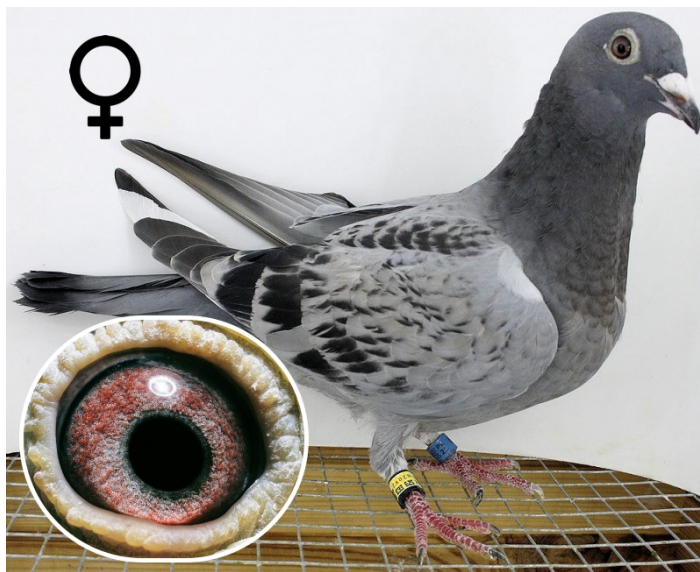

Rodowód gołębia

PL-0498-21-6863

Uczestnik WG Warmia 2021, 228/268 z Finału, 346 AS.
Szczegóły pochodzenia w rodowodzie. Więcej informacji
pod nr tel.: 693 625 217

WG Warmia 2021

693 625 217 wgwarmia.pl

PL-0498-21-6863