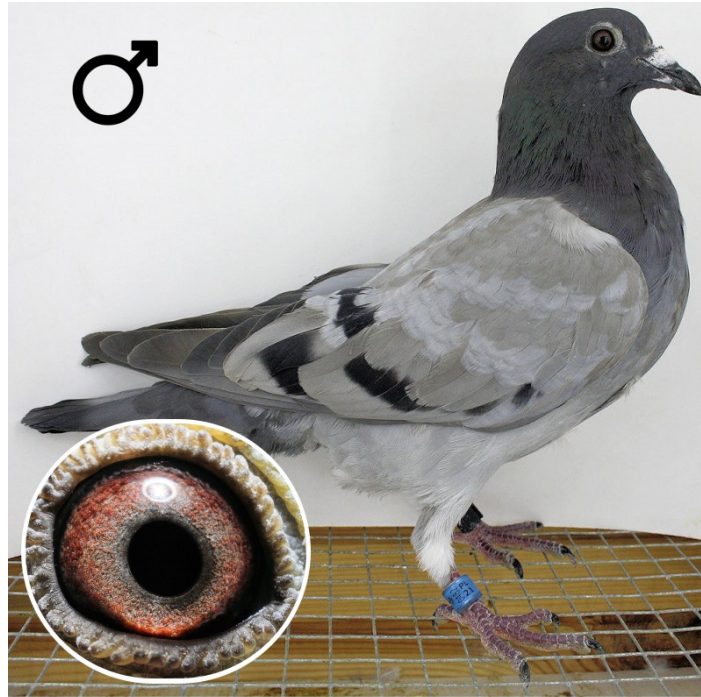

**PL-0482-21-1848**

Uczestnik WG Warmia 2021, 226/268 z Finału, 53 AS. Szczegóły pochodzenia w rodowodzie. Więcej informacji pod nr tel.: 693 625 217

**PL-0482-21-1848**

**WG Warmia**  
IV edycja, 2021

53/700 miejsce AS  
226/268 z Finału, Lot 6, Wildenbruch, 512km  
233/340 z Lotu 5, Półfinał Słubice, 415km  
48/407 z Lotu 4, Pniewy, 302km  
59/420 z Lotu 3, Gniezno, 225km  
382/471 z Lotu 2, Inowrocław, 170km  
17/473 z Lotu 1, Kowalewo Pomorskie, 112km