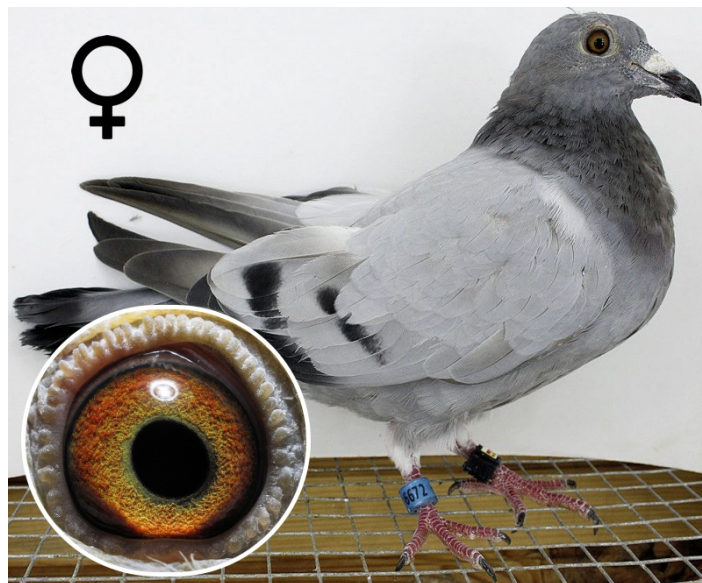

Rodowód gołębia

PL-0436-21-6672

Uczestnik WG Warmia 2021, 41/268 z Finału, 49 AS.
Szczegóły pochodzenia w rodowodzie. Więcej informacji
pod nr tel.: 693 625 217

WG Warmia 2021

693 625 217 wgwarmia.pl

PL-0436-21-6672