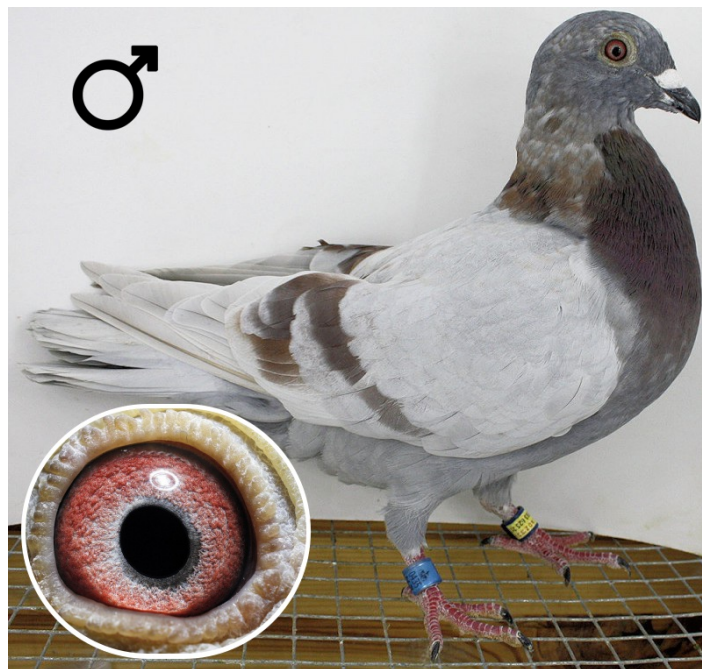

Rodowód gołębia

PL-0435-21-8051

Uczestnik WG Warmia 2021, 217/268 z Finału, 388 AS.
Szczegóły pochodzenia w rodowodzie. Więcej informacji
pod nr tel.: 693 625 217

WG Warmia 2021

693 625 217 wgwarmia.pl

PL-0435-21-8051